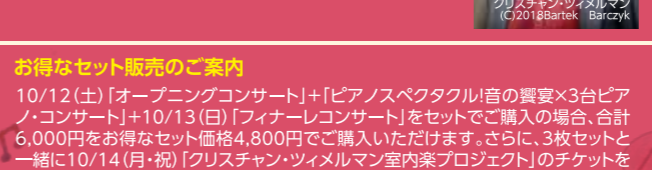

クリスチャン・ツィメルマン 室内楽プロジェクト

【出演】クリスチャン・ツィメルマン(ピアノ)
マリチャ・ノヴァク(ヴァイオリン)
リチャード・グロブプレフスキ(ヴィオラ)、岡本尚也(チェロ)
【曲目】ブラームス:ピアノ四重奏第2番、イ長調
ピアノ四重奏第3番 8短調